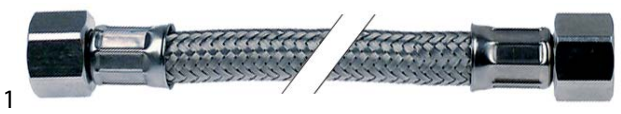

hoses

supply hoses

stainless steel flexi hoses

universal hoses

GEV No.	520256	Ref. No.	30403
description	flex hose SS braid straight-straight DN8 connections 3/8" L 330mm conical seal approval DVGW operating p. 10bar test pressure 32bar burst p. 95bar		
For models:	Argenta, Argenta-AEP-1, Argenta-AEP-2, Argenta-AEP-3, Argenta-AEP-4, Argenta-AEP-J, Argenta-SAE-1, Argenta-SAE-2, Argenta-SAE-3, Argenta-SAE-4, Argenta-SAE-J, Brava, Brava-SME-1, Brava-SME-2, Brava-SME-3, Brava-SME-4, Brava-SMSA-1, Brava-SMSA-2, Brava-SMSA-3, Brava-SMSA-4, CK-CKE-CK-1, CK-CKE-CKE-1, CKX-CKXE-CKX-1, CKX-CKXE-CKXE-1, CompattaArgenta, Denise, Divina, Divina-AEP-1, Divina-AEP-2, Divina-AEP-3, Divina-AEP-4, Divina-AEP-J, Divina-SAE-1, Divina-SAE-2, Divina-SAE-3, Divina-SAE-4, Divina-SAE-J, Dora, Giada-1, Giada-2, Gloria-AEP-1, Gloria-AEP-2, Gloria-AEP-3, Gloria-AEP-4, Gloria-DISPLAY-LCL-2, Gloria-DISPLAY-LCL-3, Gloria-SAE-1, Gloria-SAE-2, Gloria-SAE-3, Gloria-SAE-4...(Other models you can see in the webshop)		