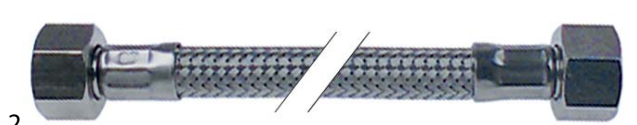

hoses

supply hoses

stainless steel flexi hoses

universal hoses

GEV No.	520256	Ref. No.	30403
description	flex hose SS braid straight-straight DN8 connections 3/8" L 330mm conical seal approval DVGW operating p. 10bar test pressure 32bar burst p. 95bar		
For models:	Argenta, Argenta-AEP-1, Argenta-AEP-2, Argenta-AEP-3, Argenta-AEP-4, Argenta-AEP-J, Argenta-SAE-1, Argenta-SAE-2, Argenta-SAE-3, Argenta-SAE-4, Argenta-SAE-J, Brava, Brava-SME-1, Brava-SME-2, Brava-SME-3, Brava-SME-4, Brava-SMSA-1, Brava-SMSA-2, Brava-SMSA-3, Brava-SMSA-4, CK-CKE-CK-1, CK-CKE-CKE-1, CKX-CKXE-CKX-1, CKX-CKXE-CKXE-1, CompattaArgenta, Denise, Divina, Divina-AEP-1, Divina-AEP-2, Divina-AEP-3, Divina-AEP-4, Divina-AEP-J, Divina-SAE-1, Divina-SAE-2, Divina-SAE-3, Divina-SAE-4, Divina-SAE-J, Dora, Giada-1, Giada-2, Gloria-AEP-1, Gloria-AEP-2, Gloria-AEP-3, Gloria-AEP-4, Gloria-DISPLAY-LCL-2, Gloria-DISPLAY-LCL-3, Gloria-SAE-1, Gloria-SAE-2, Gloria-SAE-3, Gloria-SAE-4...(Other models you can see in the webshop)		