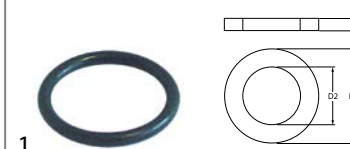

GEV No.	505073	Ref. No.	GUAROR128
description	O-ring EPDM thickness 2.62mm ID ø 20.63mm Qty 1 pcs		
For models:	Cubo-2gr-Manuale, Cubo-3gr-Manuale, Cubo-4gr-Manuale, Domobar-Interruttore-Levetta, Domobar-Interruttore-Luminoso, Domobar-Junior-2B, Domobar-Junior-HX, Domobar-Super-2b-Pid-Manuale, Domobar-Super-Manuale, Replica-2gr-manuale-multiboiler, Replica-3gr-manuale-multiboiler, Replica-manuale-2gr, Replica-manuale-3gr, Replica-manuale-4gr