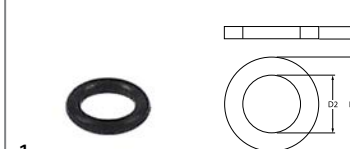

Viton

GEV No.	371095	Ref. No.	GUARASTRUEV
description	O-ring Viton thickness 1.78mm ID ø 6.07mm Qty 1 pcs		
For models:	Evolution-2gr-elettronica-e-puls, Evolution-3gr-elettronica-e-puls, Minimax-Kometa-Elettronica, Minimax-Kometa-Pulsante, Revolution-2gr-elettronica-epuls, Revolution-3gr-elettronica-epuls